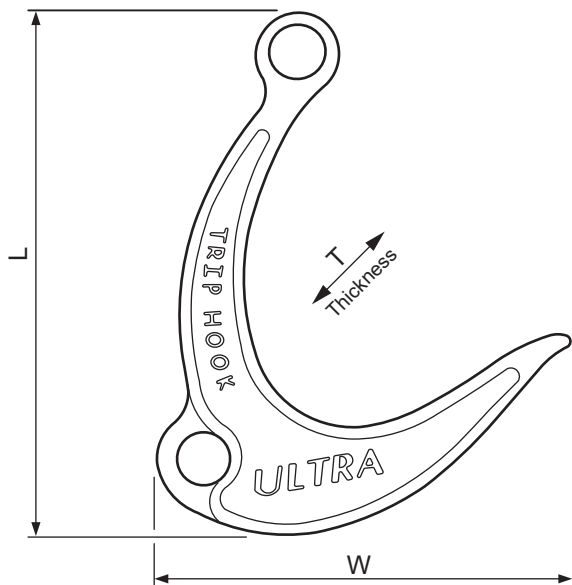

# ULTRA Trip Hook Selection Table

<b>TYPE</b>	<b>L</b> (mm / inch)	<b>W</b> (mm / inch)	<b>T</b> (mm / inch)	<b>WEIGHT</b> (kg / inch)
S (Small)	213 / 8,386	156 / 6,142	12 / 0,472	0,66 / 1,46
<b>B (Big)</b>	<b>380 / 14,961</b>	<b>281 / 11,063</b>	<b>12 / 0,472</b>	<b>2,5 / 5,56</b>